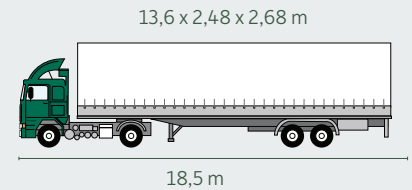

Levering

Standard levering (fri levering)

Lastbil med løftebagsmæk

Fri levering til én adresse i Danmark.

Alle paller leveres ved vognkant - her kræves et jævnt, fast underlag og pladsforhold til 18,5 m lastbil.

Bemærk: Lastbilen er 18,5 m lang og læsser 13,6 ladmeter.

Fragttillæg: For transport til ikke-brofaste øer beregnes tillæg individuelt (ekskl. Bornholm).
Kontakt Rational for yderligere information.

Alternativ levering (+tillæg)

Forvogn med løftebagsmæk

Anbefales til bymidter, sommerhusområder, landejendomme eller generelt hvor pladsforholdene ikke muliggør levering med standard lastbil. Levering til én adresse i Danmark.

Bemærk: Forvognen er 9 m lang og læsser 6 ladmeter. Lastbilen kan ikke aflæsse elementer, der er større end 2,55 m i bredden og 2,15 m i højden. Alle paller leveres ved vognkant – her kræves et jævnt og fast underlag.