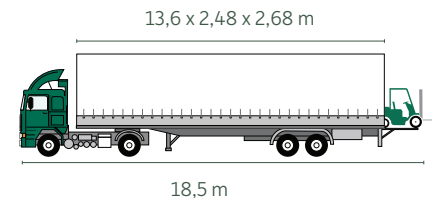

Lastbil medbringer truck

Anbefales til byggepladser og private adresser hvor der ikke er fast underlag eller hvor der er behov for at flytte pallerne ind på byggepladsen eller i indkørslen
Levering til én adresse i Danmark.

Bemærk: Lastbilen er 18,5 m lang og læsser 13,6 ladmeter. Pallen placeres op til 10 m fra vognkant eller efter nærmere aftale. Der kræves min. 5 m fri plads langs lastbilens side, da aflæsning sker herfra.

Fragttillæg: Kr. 2.600 per levering plus evt. tillæg til ikke brofaste øer.