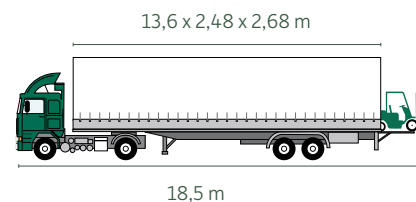

Lastbil medbringer truck

Anbefales til byggepladser og private adresser hvor der ikke er fast underlag eller hvor der er behov for at flytte pallerne ind på byggepladsen eller i indkørslen. Levering til én adresse i Danmark.

Bemærk: Lastbilen er 18,5 m lang og læsser 13,6 ladmeter. Pallen placeres op til 10 m fra vognkant eller efter nærmere aftale. Der kræves min. 5 m fri plads langs lastbilens side, da aflæsning sker herfra.

Fragttillæg: Kr. 2.000 per levering plus evt. tillæg til ikke brofaste øer.