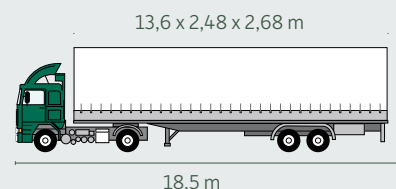

Levering

Standard levering (fri levering)

Lastbil med løftebagsmæk

Fri levering til én adresse i Danmark.

Alle paller leveres ved vognkant - her kræves et jævnt, fast underlag og pladsforhold til 18,5 m lastbil.

Bemærk: Lastbilen er 18,5 m lang og læsser 13,6 ladmeter.

Fragttillæg: For transport til ikke-brofaste øer beregnes tillæg individuelt (ekskl. Bornholm). Kontakt Rationel Vinduer A/S for yderligere information.

Bemærk: Forvognen er 9 m lang og læsser 6 ladmeter. Lastbilen kan ikke aflæsse elementer, der er større end 2,55 m i bredden og 2,15 m i højden. Alle paller leveres ved vognkant – her kræves et jævnt og fast underlag.