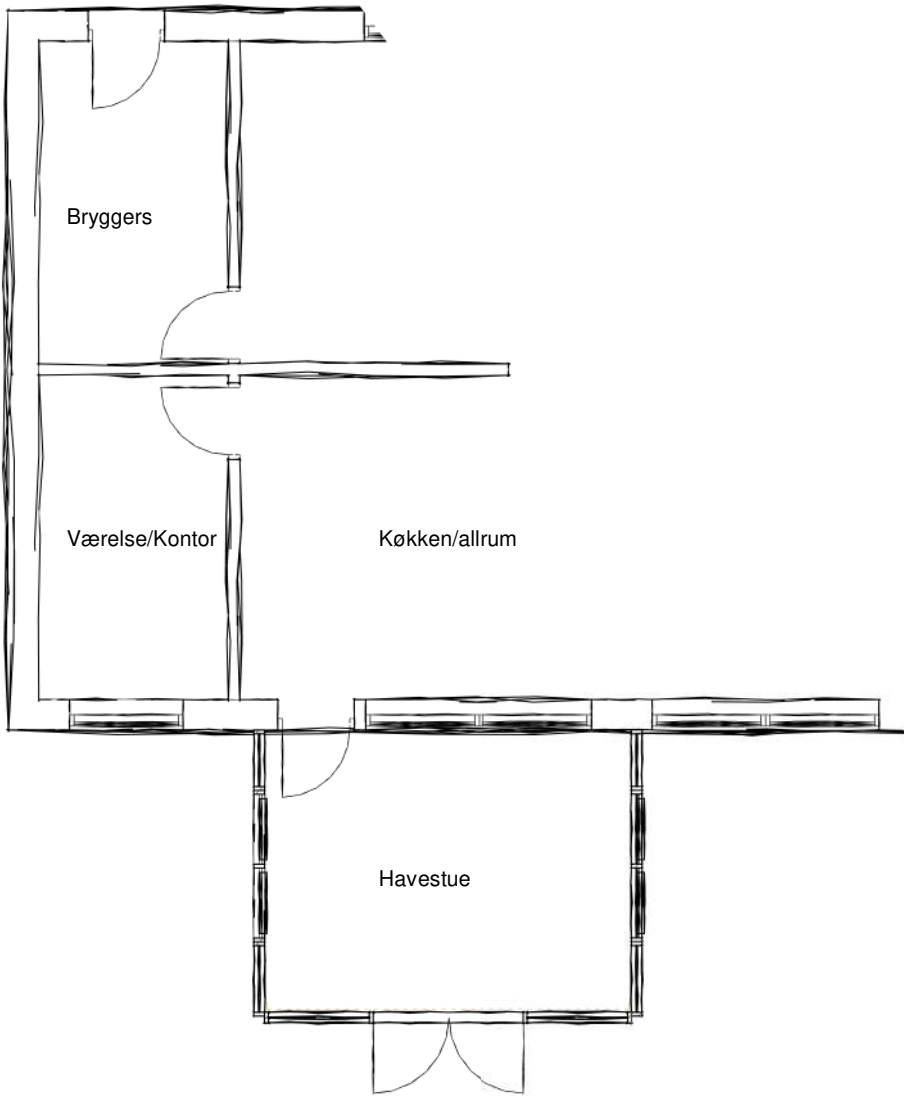

Arkitekttegning
No.3 - R3

rational®
drevet af detaljen