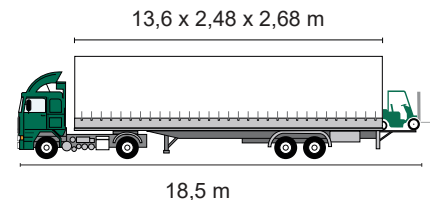

Lastbil medbringer truck

Anbefales til byggepladser og private adresser hvor der ikke er fast underlag eller hvor der er behov for at flytte pallerne ind på byggepladsen eller i indkørslen. Levering til én adresse i Danmark.

Bemærk: Lastbilen er 18,5 m lang og læsser 13,6 ladmeter. Pallen placeres op til 10 m fra vognkant eller efter nærmere aftale. Der kræves min. 5 m fri plads langs lastbilens side, da aflæsning sker herfra.

Fragttillæg: Kr. 2.000 per levering plus evt. tillæg til ikke brofaste øer.