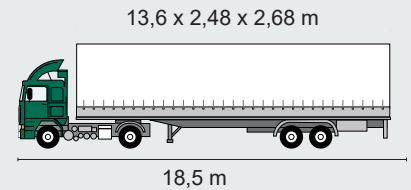

Levering

Standard levering (fri levering)

Lastbil med løftebagsmæk

Fri levering til én adresse i Danmark.

Alle paller leveres ved vognkant - her kræves et jævnt, fast underlag og pladsforhold til 18,5 m lastbil.

Bemærk: Lastbilen er 18,5 m lang og læsser 13,6 ladmeter.

Fragttillæg: For transport til ikke-brofaste øer beregnes tillæg individuelt (ekskl. Bornholm). Kontakt Rational Vinduer A/S for yderligere information.

Bemærk: Forvognen er 9 m lang og læsser 6 ladmeter. Lastbilen kan ikke aflæsse elementer, der er større end 2,55 m i bredden og 2,15 m i højden. Alle paller leveres ved vognkant – her kræves et jævnt og fast underlag.