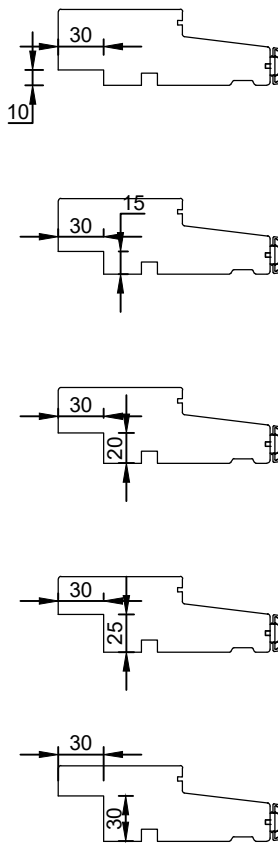

Grooves

123 mm Frame

148 mm Frame

Groove top

Groove top

Groove bottom

Groove bottom

Groove bottom

Groove windows board

Frame / Transom

Transom Forma / Formaplust