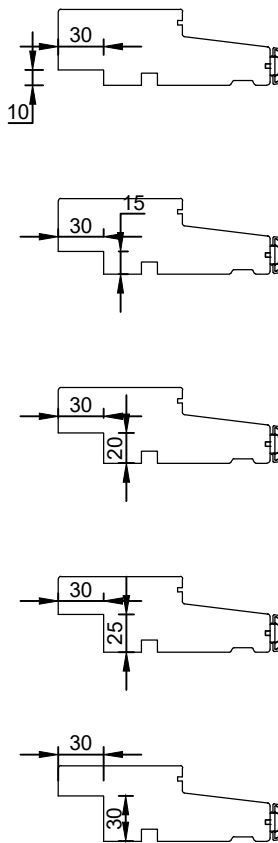

Grooves

123 mm Frame

148 mm Frame

Groove top

Groove top

Groove bottom

Groove bottom

Groove bottom

Groove windows board

Frame / Transom

Transom Forma / Formaplust