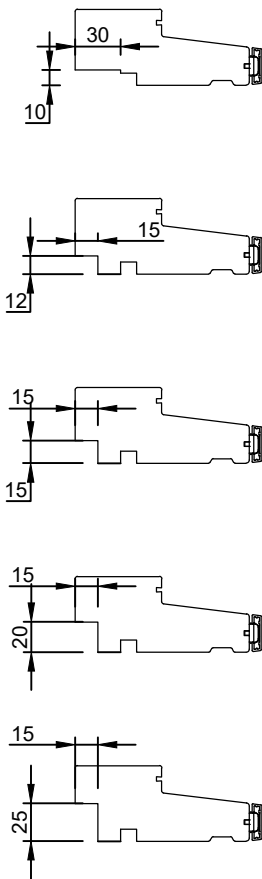

Grooves

123 mm Frame

148 mm Frame

Groove top

Groove top

Groove bottom

Groove bottom

Groove bottom

Groove windows board

Frame / Transom

Transom Forma / Formaplust