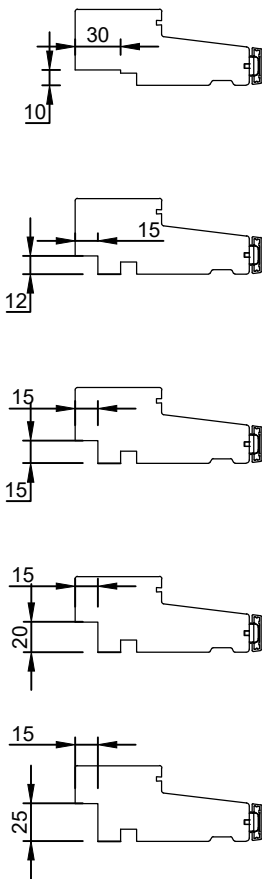

Grooves

123 mm Frame

148 mm Frame

Groove top

Groove top

Groove bottom

Groove bottom

Groove bottom

Groove windows board

Frame / Transom

Transom Forma / Formaplust