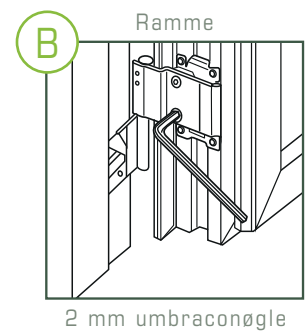

Justering af vinduer og døre

Det er let at justere alle Rational vinduer og døre både vertikalt og horisontalt.

Topstyret vindue

Topstyret vindue med vinduespudsepakke (topvende)

Sidehængt vindue

Sidehængt vindue med vinduespudsepakke (sidestyret)