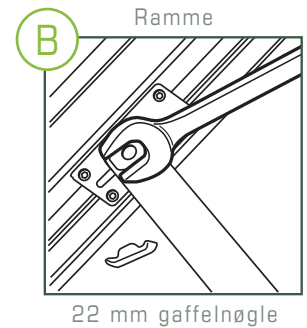

Justering af vinduer og døre

Det er let at justere alle Rational vinduer og døre både vertikalt og horisontalt.

Topstyret vindue

Topstyret vindue med vinduespudsepakke (topvende)

Sidehængt vindue

Sidehængt vindue med vinduespudsepakke (sidestyret)