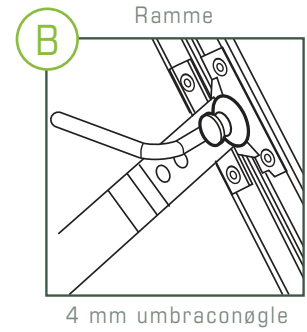

Justering af vinduer og døre

Det er let at justere alle Rational vinduer og døre både vertikalt og horisontalt.

Topstyret vindue

Topstyret vindue med vinduespudsepakke (topvende)

Sidehængt vindue

Sidehængt vindue med vinduespudsepakke (sidestyret)