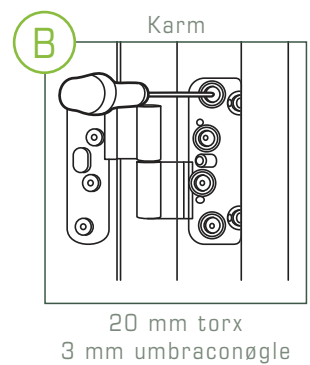

Facadedør/terrassedøre

Har du spørgsmål til justering af vinduestyper, som ikke er nævnt, så kontakt vores supportafdeling på 72211500 eller salgssupport@rationel.dk. Du kan også finde vores brugervejledning på rationel.dk