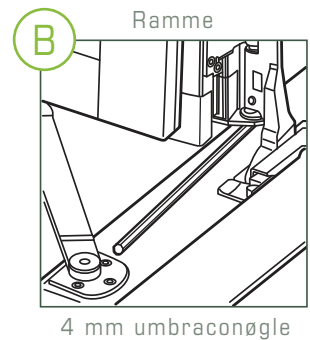

Justering af vinduer og døre

Det er let at justere alle Rational vinduer og døre både vertikalt og horisontalt.

Topstyret vindue

Topstyret vindue med vinduespudsepakke (topvende)

Sidehængt vindue

Sidehængt vindue med vinduespudsepakke (sidestyret)