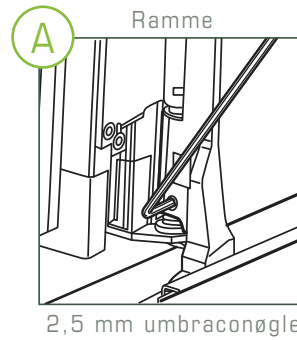

Justering af vinduer og døre

Det er let at justere alle Rational vinduer og døre både vertikalt og horisontalt.

Topstyret vindue

Topstyret vindue med vinduespudsepakke (topvende)

Sidehængt vindue

Sidehængt vindue med vinduespudsepakke (sidestyret)