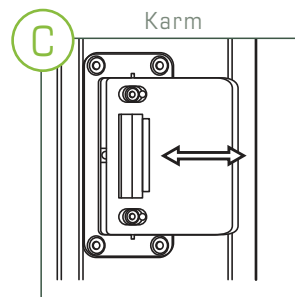

Facadedør/terrassedøre

Har du spørgsmål til justering af vinduestyper, som ikke er nævnt, så kontakt vores supportafdeling på 72211500 eller salgssupport@rationel.dk. Du kan også finde vores brugervejledning på rationel.dk