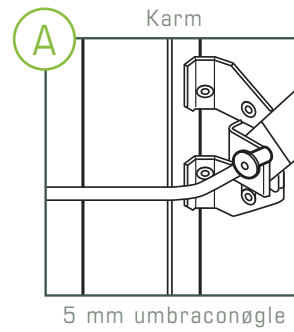

Justering af vinduer og døre

Det er let at justere alle Rational vinduer og døre både vertikalt og horisontalt.

Topstyret vindue

Topstyret vindue med vinduespudsepakke (topvende)

Sidehængt vindue

Sidehængt vindue med vinduespudsepakke (sidestyret)