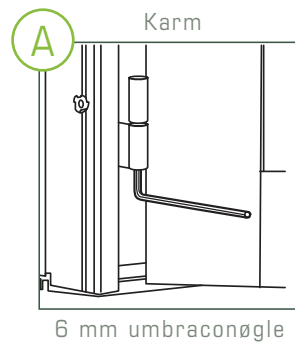

Facadedør/terrassedøre

Har du spørgsmål til justering af vinduestyper, som ikke er nævnt, så kontakt vores supportafdeling på 72211500 eller salgssupport@rationel.dk. Du kan også finde vores brugervejledning på rationel.dk