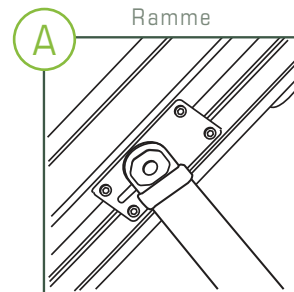

Justering af vinduer og døre

Det er let at justere alle Rational vinduer og døre både vertikalt og horisontalt.

Topstyret vindue

Topstyret vindue med vinduespudsepakke (topvende)

Sidehængt vindue

Sidehængt vindue med vinduespudsepakke (sidestyret)