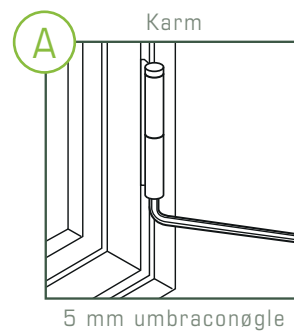

Justering af vinduer og døre

Det er let at justere alle Rational vinduer og døre både vertikalt og horisontalt.

Topstyret vindue

Topstyret vindue med vinduespudsepakke (topvende)

Sidehængt vindue

Sidehængt vindue med vinduespudsepakke (sidestyret)