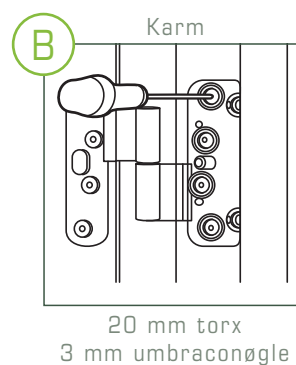

Facadedør/terrassedøre

Har du spørgsmål til justering af vinduestyper, som ikke er nævnt, så kontakt vores supportafdeling på 72211500 eller salgssupport@rationel.dk. Du kan også finde vores brugervejledning på rationel.dk