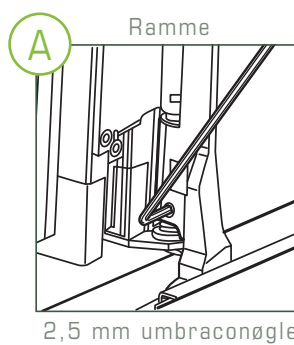

Justering af vinduer og døre

Det er let at justere alle Rational vinduer og døre både vertikalt og horisontalt.

Topstyret vindue

Topstyret vindue med vinduespudsepakke (topvende)

Sidehængt vindue

Sidehængt vindue med vinduespudsepakke (sidestyret)