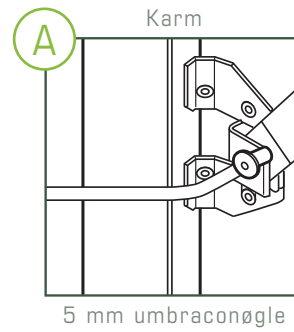

Justering af vinduer og døre

Det er let at justere alle Rational vinduer og døre både vertikalt og horisontalt.

Topstyret vindue

Topstyret vindue med vinduespudsepakke (topvende)

Sidehængt vindue

Sidehængt vindue med vinduespudsepakke (sidestyret)