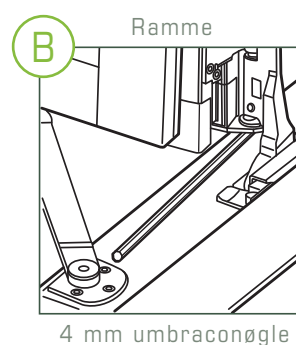

Justering af vinduer og døre

Det er let at justere alle Rational vinduer og døre både vertikalt og horisontalt.

Topstyret vindue

Topstyret vindue med vinduespudsepakke (topvende)

Sidehængt vindue

Sidehængt vindue med vinduespudsepakke (sidestyret)