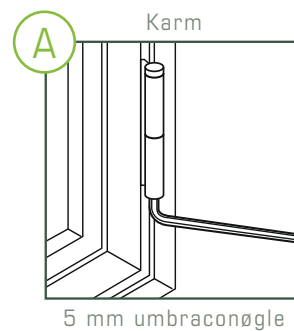

Justering af vinduer og døre

Det er let at justere alle Rational vinduer og døre både vertikalt og horisontalt.

Topstyret vindue

Topstyret vindue med vinduespudsepakke (topvende)

Sidehængt vindue

Sidehængt vindue med vinduespudsepakke (sidestyret)