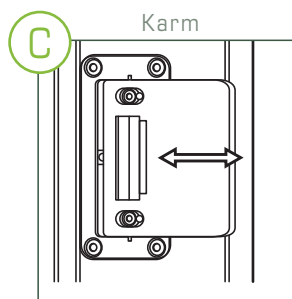

Facadedør/terrassedøre

Har du spørgsmål til justering af vinduestyper, som ikke er nævnt, så kontakt vores supportafdeling på 72211500 eller salgssupport@rationel.dk. Du kan også finde vores brugervejledning på rationel.dk