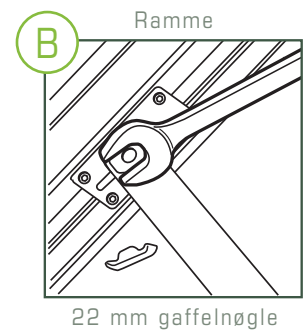

Justering af vinduer og døre

Det er let at justere alle Rational vinduer og døre både vertikalt og horisontalt.

Topstyret vindue

Topstyret vindue med vinduespudsepakke (topvende)

Sidehængt vindue

Sidehængt vindue med vinduespudsepakke (sidestyret)