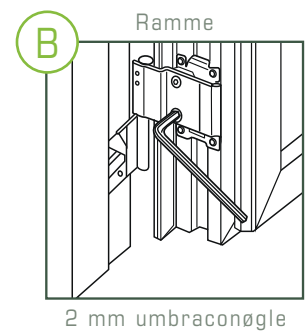

Justering af vinduer og døre

Det er let at justere alle Rational vinduer og døre både vertikalt og horisontalt.

Topstyret vindue

Topstyret vindue med vinduespudsepakke (topvende)

Sidehængt vindue

Sidehængt vindue med vinduespudsepakke (sidestyret)