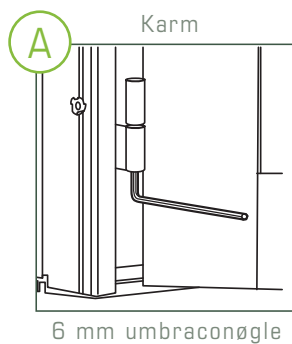

Facadedør/terrassedøre

Har du spørgsmål til justering af vinduestyper, som ikke er nævnt, så kontakt vores supportafdeling på 72211500 eller salgssupport@rationel.dk. Du kan også finde vores brugervejledning på rationel.dk