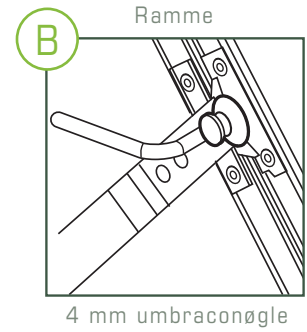

Justering af vinduer og døre

Det er let at justere alle Rational vinduer og døre både vertikalt og horisontalt.

Topstyret vindue

Topstyret vindue med vinduespudsepakke (topvende)

Sidehængt vindue

Sidehængt vindue med vinduespudsepakke (sidestyret)