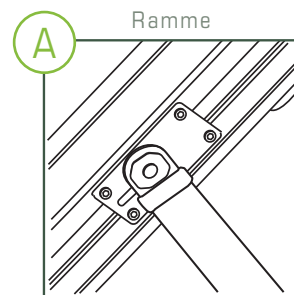

Justering af vinduer og døre

Det er let at justere alle Rational vinduer og døre både vertikalt og horisontalt.

Topstyret vindue

Topstyret vindue med vinduespudsepakke (topvende)

Sidehængt vindue

Sidehængt vindue med vinduespudsepakke (sidestyret)