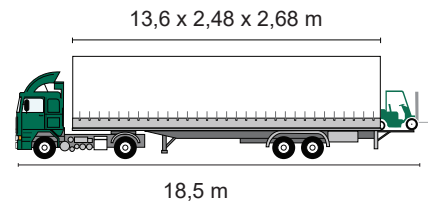

Lastbil medbringer truck

Anbefales til byggepladser og private adresser hvor der ikke er fast underlag eller hvor der er behov for at flytte pallerne ind på byggepladsen eller i indkørslen. Levering til én adresse i Danmark.

Bemærk: Lastbilen er 18,5 m lang og læsser 13,6 ladmeter. Pallen placeres op til 10 m fra vognkant eller efter nærmere aftale. Der kræves min. 5 m fri plads langs lastbilens side, da aflæsning sker herfra.

Fragttillæg: Kr. 2.000 per levering plus evt. tillæg til ikke brofaste øer.