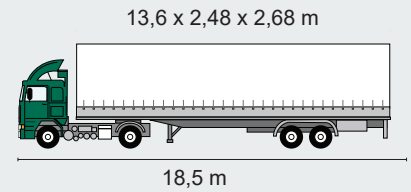

Levering

Standard levering (fri levering)

Lastbil med løftebagsmæk

Fri levering til én adresse i Danmark.

Alle paller leveres ved vognkant - her kræves et jævnt, fast underlag og pladsforhold til 18,5 m lastbil.

Bemærk: Lastbilen er 18,5 m lang og læsser 13,6 ladmeter.

Fragttillæg: For transport til ikke-brofaste øer beregnes tillæg individuelt (ekskl. Bornholm). Kontakt Rational Vinduer A/S for yderligere information.

Bemærk: Forvognen er 9 m lang og læsser 6 ladmeter. Lastbilen kan ikke aflæsse elementer, der er større end 2,55 m i bredden og 2,15 m i højden. Alle paller leveres ved vognkant – her kræves et jævnt og fast underlag.